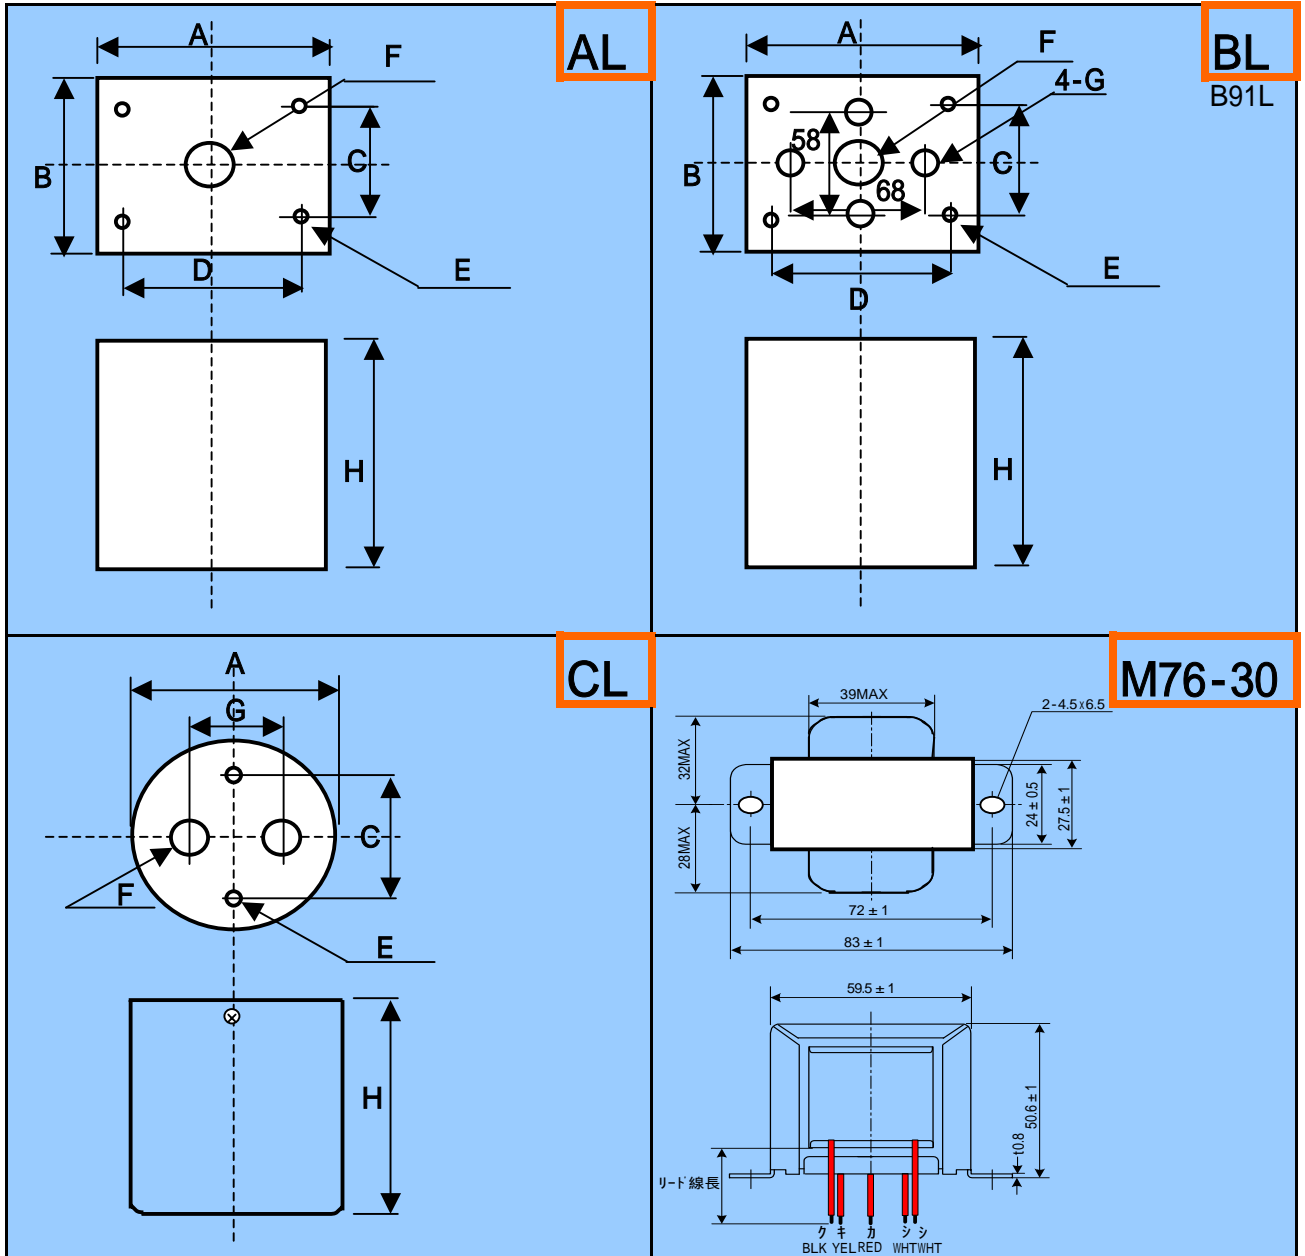

外觀及び寸法図

CASE TYPE	A	B	C	D	E	F	G	H
AL	71	68	52	48	4-M3	20		91
B91L	100	90	79	64	4-M4	25	12	91
BL	100	90	79	64	4-M4	25	12	121
CL	52		40		2-M3	2- 8	20	72
M76-30	下記記入							

問い合わせ、購入: Email to mgate1974@pisces.livedoor.com